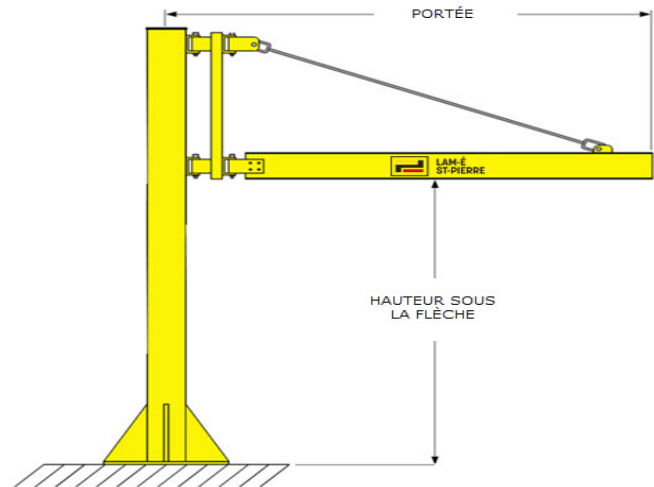

POTENCE AUTOPORTANTE AVEC TIGE

Des conditions d'installation nécessitant une fixation directement au sol et une structure légère vous permettront de guider des charges avec précision et rapidité, même dans les cas de portées importantes.

Possibilité de faire sur mesure selon vos spécifications, simplement remplir le formulaire technique à la page suivante

CAPACITÉ (TONNE)	HAUTEUR SOUS LA FLÈCHE	PORTÉE (12 PL.)	PORTÉE (14 PL.)	PORTÉE (16 PL.)	PORTÉE (18 PL.)	PORTÉE (20 PL.)
1/2	10	AP1-051012	AP1-051014	AP1-051016	AP1-051018	AP1-051020
1/2	12	AP1-051212	AP1-051214	AP1-051216	AP1-051218	AP1-051220
1/2	14	AP1-051412	AP1-051414	AP1-051416	AP1-051418	AP1-051420
1/2	16	AP1-051612	AP1-051614	AP1-051616	AP1-051618	AP1-051620
1/2	18	AP1-051812	AP1-051814	AP1-051816	AP1-051818	AP1-051820
1/2	20	AP1-052012	AP1-052014	AP1-052016	AP1-052018	AP1-052020
1						
1	10	AP1-101012	AP1-101014	AP1-101016	AP1-101018	AP1-101020
1	12	AP1-101212	AP1-101214	AP1-101216	AP1-101218	AP1-101220
1	14	AP1-101412	AP1-101414	AP1-101416	AP1-101418	AP1-101420
1	16	AP1-101612	AP1-101614	AP1-101616	AP1-101618	AP1-101620
1	18	AP1-101812	AP1-101814	AP1-101816	AP1-101818	AP1-101820
1	20	AP1-102012	AP1-102014	AP1-102016	AP1-102018	AP1-102020
2						
2	10	AP1-201012	AP1-201014	AP1-201016	AP1-201018	AP1-201020
2	12	AP1-201212	AP1-201214	AP1-201216	AP1-201218	AP1-201220
2	14	AP1-201412	AP1-201414	AP1-201416	AP1-201418	AP1-201420
2	16	AP1-201612	AP1-201614	AP1-201616	AP1-201618	AP1-201620
2	18	AP1-201812	AP1-201814	AP1-201816	AP1-201818	AP1-201820
2	20	AP1-202012	AP1-202014	AP1-202016	AP1-202018	AP1-202020
3						
3	10	AP1-301012	AP1-301014	AP1-301016	AP1-301018	AP1-301020
3	12	AP1-301212	AP1-301214	AP1-301216	AP1-301218	AP1-301220
3	14	AP1-301412	AP1-301414	AP1-301416	AP1-301418	AP1-301420
3	16	AP1-301612	AP1-301614	AP1-301616	AP1-301618	AP1-301620
3	18	AP1-301812	AP1-301814	AP1-301816	AP1-301818	AP1-301820
3	20	AP1-302012	AP1-302014	AP1-302016	AP1-302018	AP1-302020
5						
5	10	AP1-501012	AP1-501014	AP1-501016	AP1-501018	AP1-501020
5	12	AP1-501212	AP1-501214	AP1-501216	AP1-501218	AP1-501220
5	14	AP1-501412	AP1-501414	AP1-501416	AP1-501418	AP1-501420
5	16	AP1-501612	AP1-501614	AP1-501616	AP1-501618	AP1-501620
5	18	AP1-501812	AP1-501814	AP1-501816	AP1-501818	AP1-501820
5	20	AP1-502012	AP1-502014	AP1-502016	AP1-502018	AP1-502020