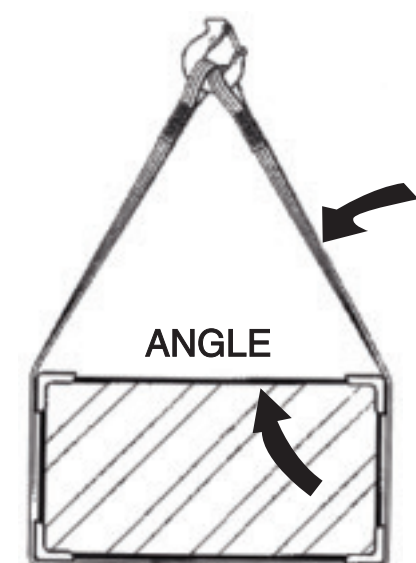

Code	Vertical lb/lb.	Étrangleur Choker lb/lb.	Panier Basket lb/lb.	Largeur Width po/in.
L-3 LX-300	3 000	2 400	6 000	2"
L-4 LX-400	4 000	3 200	8 000	2"
L-6 LX-600	6 000	4 800	12 000	2"
L-9 LX-900	9 000	7 200	18 000	2"
L-12 LX-1200	12 000	9 600	24 000	3"
L-14 LX-1400	14 000	11 200	28 000	3"
L-17 LX-1700	17 000	13 600	34 000	3"
L-23 LX-2300	23 000	18 400	46 000	3"
L-26 LX-2600	26 000	20 800	52 000	4"
L-32 LX-3200	32 000	25 600	64 000	4"
L-40 LX-4000	40 000	32 000	80 000	5"
L-54 LX-5400	54 000	43 200	108 000	6"
L-68 LX-6800	68 000	54 400	136 000	6"
L-90 LX-9000	90 000	72 000	180 000	8"
LXC-1000	10 000	8 000	20 000	2.5"
LXC-1500	15 000	12 000	30 000	3"
LXC-2000	20 000	16 000	40 000	3"
LXC-2500	25 000	20 000	50 000	4"
LXC-3000	30 000	24 000	60 000	4"
LXC-4000	40 000	32 000	80 000	5"
LXC-4500	45 000	36 000	90 000	5"
LXC-5000	50 000	40 000	100 000	5"
LXC-6000	60 000	48 000	120 000	5"
LXC-7000	70 000	56 000	140 000	6"
LXC-8500	85 000	68 000	170 000	6"
LXC-10000	100 000	80 000	200 000	6"
LXC-12500	125 000	100 000	250 000	6"
LXC-15000	150 000	120 000	300 000	8"
LXC-17500	175 000	140 000	350 000	8"
LXC-20000	200 000	160 000	400 000	8"
LXC-25000	250 000	200 000	500 000	10"
LXC-27500	275 000	220 000	550 000	10"
LXC-30000	300 000	240 000	600 000	10"

Vertical

Étrangleur Choker

Panier Basket

Attache à étranglement Choker Hitch Sling

Une attache à étranglement maintient 80% de la capacité d'une élingue simple à attache verticale si les coins de la charge sont protégés et si l'angle horizontal est supérieur à 30 degrés.
A choker hitch sling can hold 80% of the capacity of a vertical single hitch sling if the load angles are protected and if the horizontal angle is larger than 30 degrees.

Attache en panier Basket Hitch Sling

Angle horizontal	Capacité (%) par rapport à une élingue simple, attache verticale. Capacity (%) compared to a vertical hitch single sling.
90	200 %
60	170 %
45	140 %
30	100 %