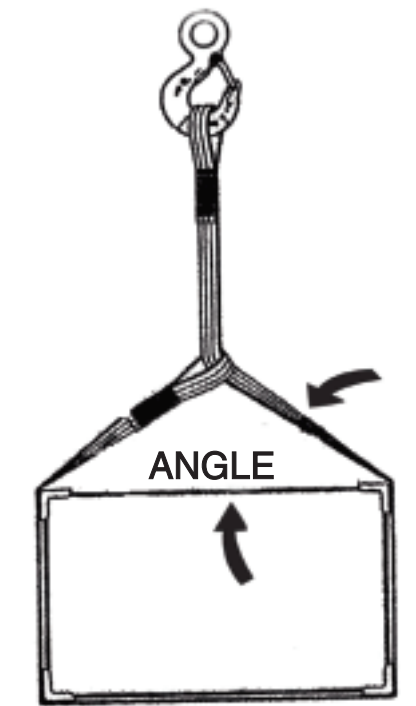

Code	Vertical lb/lb.	Étrangleur Choker lb/lb.	Panier Basket lb/lb.	Largeur Width po/in.
L-3 LX-300	3 000	2 400	6 000	2"
L-4 LX-400	4 000	3 200	8 000	2"
L-6 LX-600	6 000	4 800	12 000	2"
L-9 LX-900	9 000	7 200	18 000	2"
L-12 LX-1200	12 000	9 600	24 000	3"
L-14 LX-1400	14 000	11 200	28 000	3"
L-17 LX-1700	17 000	13 600	34 000	3"
L-23 LX-2300	23 000	18 400	46 000	3"
L-26 LX-2600	26 000	20 800	52 000	4"
L-32 LX-3200	32 000	25 600	64 000	4"
L-40 LX-4000	40 000	32 000	80 000	5"
L-54 LX-5400	54 000	43 200	108 000	6"
L-68 LX-6800	68 000	54 400	136 000	6"
L-90 LX-9000	90 000	72 000	180 000	8"
LXC-1000	10 000	8 000	20 000	2.5"
LXC-1500	15 000	12 000	30 000	3"
LXC-2000	20 000	16 000	40 000	3"
LXC-2500	25 000	20 000	50 000	4"
LXC-3000	30 000	24 000	60 000	4"
LXC-4000	40 000	32 000	80 000	5"
LXC-4500	45 000	36 000	90 000	5"
LXC-5000	50 000	40 000	100 000	5"
LXC-6000	60 000	48 000	120 000	5"
LXC-7000	70 000	56 000	140 000	6"
LXC-8500	85 000	68 000	170 000	6"
LXC-10000	100 000	80 000	200 000	6"
LXC-12500	125 000	100 000	250 000	6"
LXC-15000	150 000	120 000	300 000	8"
LXC-17500	175 000	140 000	350 000	8"
LXC-20000	200 000	160 000	400 000	8"
LXC-25000	250 000	200 000	500 000	10"
LXC-27500	275 000	220 000	550 000	10"
LXC-30000	300 000	240 000	600 000	10"

Vertical

Étrangleur Choker

Panier Basket

Attache à étranglement Choker Hitch Sling

Une attache à étranglement maintient 80% de la capacité d'une élingue simple à attache verticale si les coins de la charge sont protégés et si l'angle horizontal est supérieur à 30 degrés.
A choker hitch sling can hold 80% of the capacity of a vertical single hitch sling if the load angles are protected and if the horizontal angle is larger than 30 degrees.

Attache en panier Basket Hitch Sling

Angle horizontal	Capacité (%) par rapport à une élingue simple, attache verticale. Capacity (%) compared to a vertical hitch single sling.
90	200 %
60	170 %
45	140 %
30	100 %